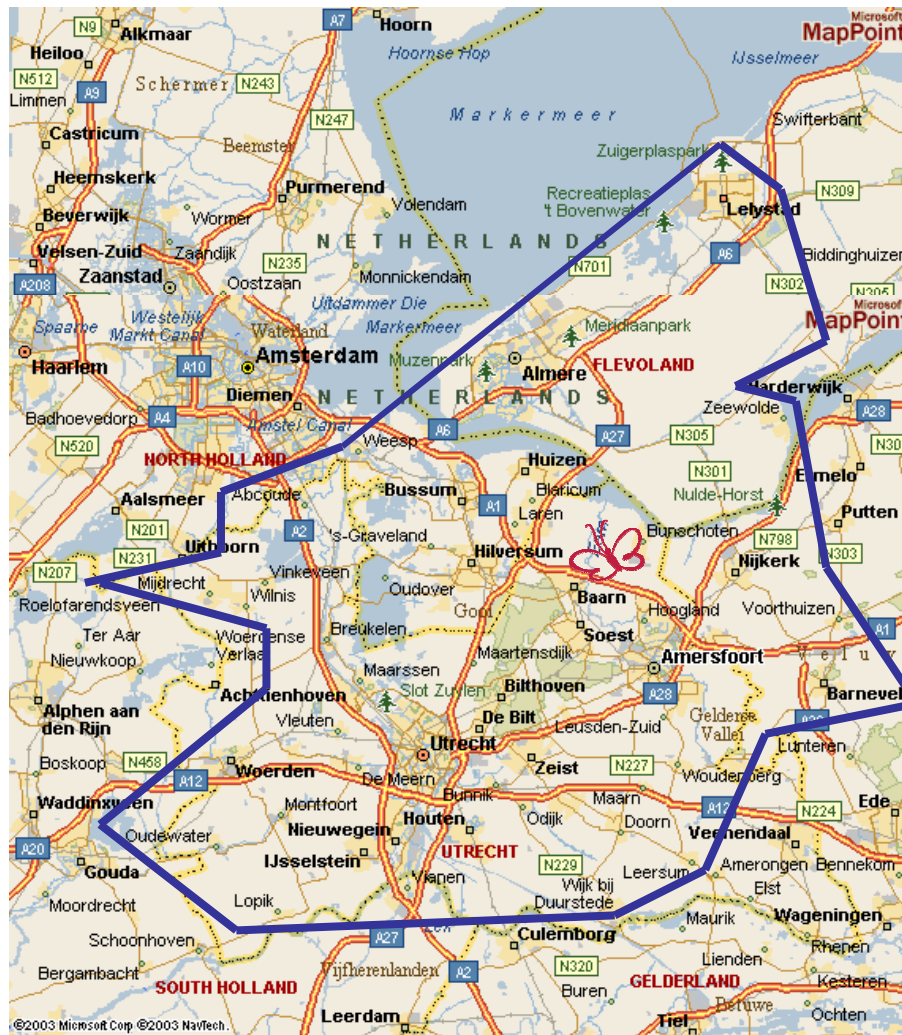

# Regio

Regionaal Expertise Centrum Midden Nederland Cluster 3

- Abcoude, Almere, Amersfoort,
- Baarn, Barneveld, Blaricum, Breukelen, Bunnik, Bunschoten, Bussum, De Bilt,
- Doorn, Driebergen-Rijsenburg,
- Eemnes,
- 's-Graveland,
- Hilversum, Houten, Huizen,
- Laren, Leersum, Lelystad,
- Leusden, Loenen, Loosdrecht, Lopik,
- Maarn, Maarssen, Montfoort, Muiden,
- Naarden, Nederhorst den Berg, Nieuwegein, Nijkerk,
- Oudewater,
- De Ronde Venen,
- Soest,
- Utrecht,
- Vianen,
- Weesp, Woerden, Woudenberg, Wijk bij Duurstede,
- IJsselstein,
- Zeewolde, Zeist.